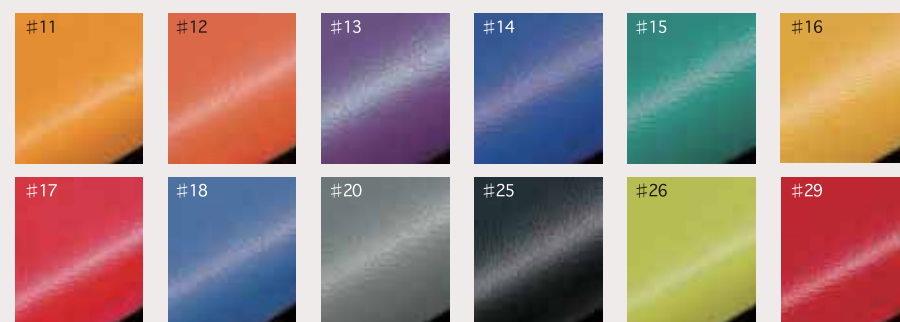

おすすめレザー(ムーブ) ●背・座マット部ワンタッチ脱着方式(実用新案)