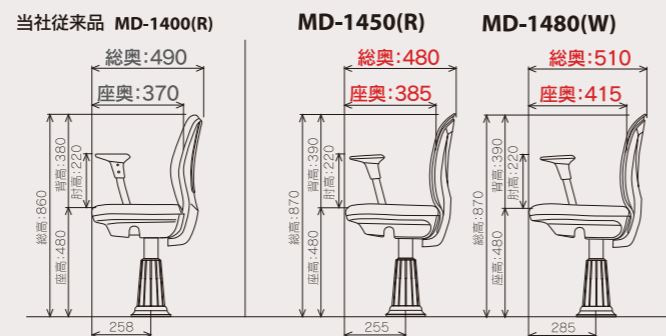

座席と通路を含めて50mm広い

従来品 (MD-1400) と比べて総奥が10mm短くなりました。うすい背シートのデザインは座る場所の奥行
(座奥) を15mmも広く確保しました。寸法では20mm
通路が広がり、プレイヤーにとってはさらに15mm
の余裕。合計50mm広く使える計算になります。

※通路を挟んで2列MD-1450 (R) を設置した場合の寸法です。
※MD-1480 (W) の場合は合計130mm広く使える計算となります。