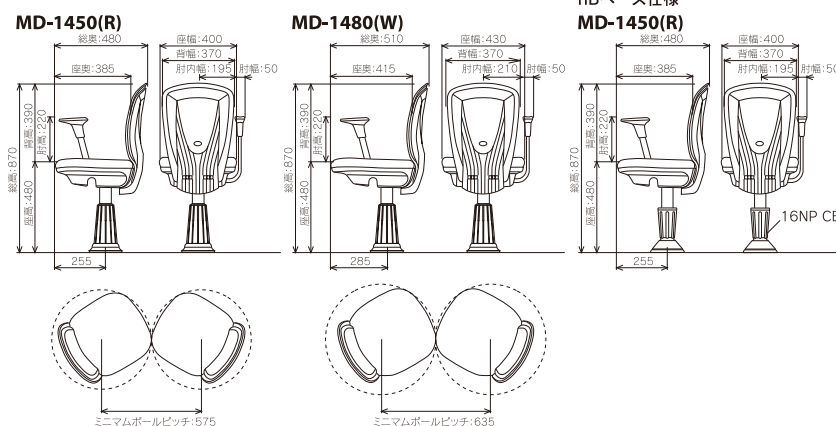

これまでの固定式パーラーチェアでは不可能だった脱着を可能にしました。ワンタッチ方式を採用していますので簡単に取り外しや設置が可能です。

脱着式(すべてのタイプに対応可能)

おすすめレザー(ムーブ) ●背・座マット部ワンタッチ脱着方式(実用新案)

Dimension

3年間品質保証

セールスサービス
ネットワーク

パーラーチェアのプロフェッショナル

M-net

座席と通路を含めて50mm広い

従来品 (MD-1400) と比べて総奥が10mm短くなりました。うすい背シートのデザインは座る場所の奥行
(座奥) を15mmも広く確保しました。寸法では20mm
通路が広がり、プレイヤーにとってはさらに15mm
の余裕。合計50mm広く使える計算になります。

※通路を挟んで2列MD-1450 (R) を設置した場合の寸法です。
※MD-1480 (W) の場合は合計130mm広く使える計算となります。