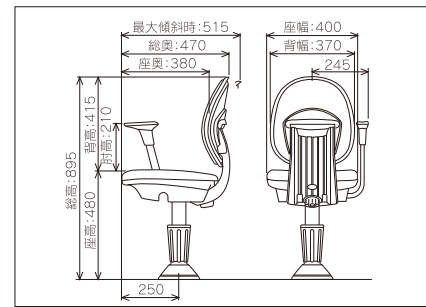

MD-1610 (S)