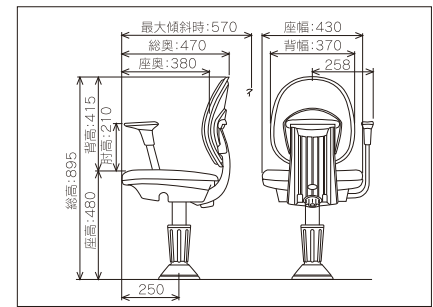

MD-1630 (W)