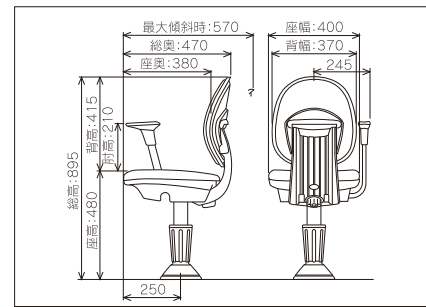

Size

MD-1600 (R)