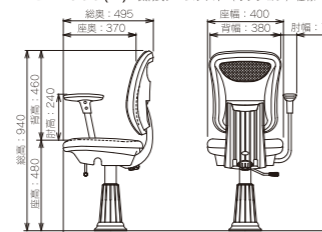

## Dimension (単位:mm)

MD-2600(R) 収納式アームレスト (オプション) 仕様

MD-2630(W) 収納式アームレスト (オプション) 仕様

MD-2600(R) フルアジャスタブル (可動) アームレスト (オプション) 仕様

MD-2630(W) フルアジャスタブル (可動) アームレスト (オプション) 仕様