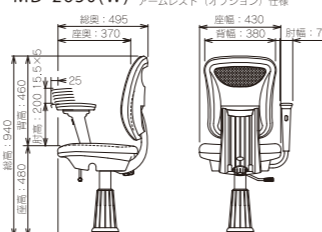

## Dimension (単位:mm)

MD-2600(R) 収納式アームレスト (オプション) 仕様

MD-2630(W) 収納式アームレスト (オプション) 仕様

MD-2600(R) フルアジャスタブル (可動) アームレスト (オプション) 仕様

MD-2630(W) フルアジャスタブル (可動) アームレスト (オプション) 仕様