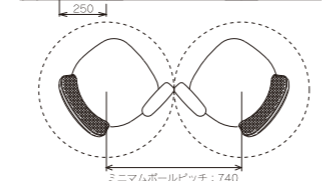

## Basic function

コイルスプリング  
リクライニング  
+背チルトメカ

ロックメカ

スライドメカ

オートリターン

解体・分別  
構造

リサイクル  
原料使用

ワンタッチ  
マット交換

## Dimension (単位:mm)

MD-2600(R) 収納式アームレスト (オプション) 仕様

MD-2630(W) 収納式アームレスト (オプション) 仕様

MD-2600(R) フルアジャスタブル (可動) アームレスト (オプション) 仕様

MD-2630(W) フルアジャスタブル (可動) アームレスト (オプション) 仕様