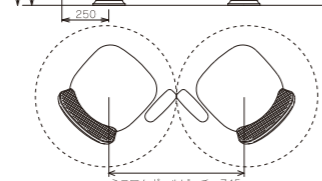

## Dimension (単位:mm)

MD-2600(R) 収納式アームレスト (オプション) 仕様

MD-2630(W) 収納式アームレスト (オプション) 仕様

MD-2600(R) フルアジャスタブル (可動) アームレスト (オプション) 仕様

MD-2630(W) フルアジャスタブル (可動) アームレスト (オプション) 仕様