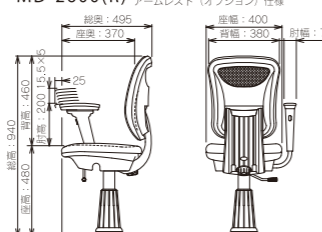

## Dimension (単位:mm)

MD-2600(R) 収納式アームレスト (オプション) 仕様

MD-2630(W) 収納式アームレスト (オプション) 仕様

MD-2600(R) フルアジャスタブル (可動) アームレスト (オプション) 仕様

MD-2630(W) フルアジャスタブル (可動) アームレスト (オプション) 仕様