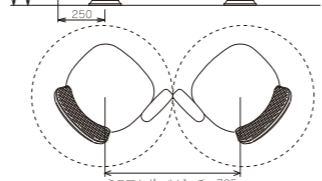

## Dimension (単位:mm)

MD-2600(R) 収納式アームレスト (オプション) 仕様

MD-2630(W) 収納式アームレスト (オプション) 仕様

MD-2600(R) フルアジャスタブル (可動) アームレスト (オプション) 仕様

MD-2630(W) フルアジャスタブル (可動) アームレスト (オプション) 仕様