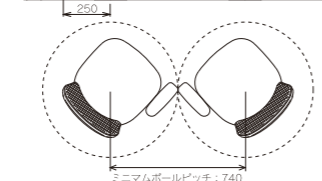

## Basic function

コイルスプリング  
リクライニング  
+背チルトメカ

ロックメカ

スライドメカ

オートリターン

解体・分別  
構造

リサイクル  
原料使用

ワンタッチ  
マット交換

## Dimension (単位:mm)

MD-2600(R) 収納式アームレスト (オプション) 仕様

MD-2630(W) 収納式アームレスト (オプション) 仕様

MD-2600(R) フルアジャスタブル (可動) アームレスト (オプション) 仕様

MD-2630(W) フルアジャスタブル (可動) アームレスト (オプション) 仕様