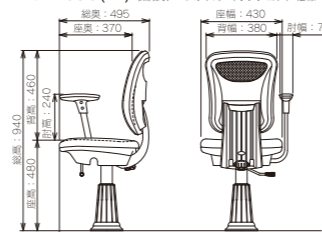

## Dimension (単位:mm)

MD-2600(R) 収納式アームレスト (オプション) 仕様

MD-2630(W) 収納式アームレスト (オプション) 仕様

MD-2600(R) フルアジャスタブル (可動) アームレスト (オプション) 仕様

MD-2630(W) フルアジャスタブル (可動) アームレスト (オプション) 仕様