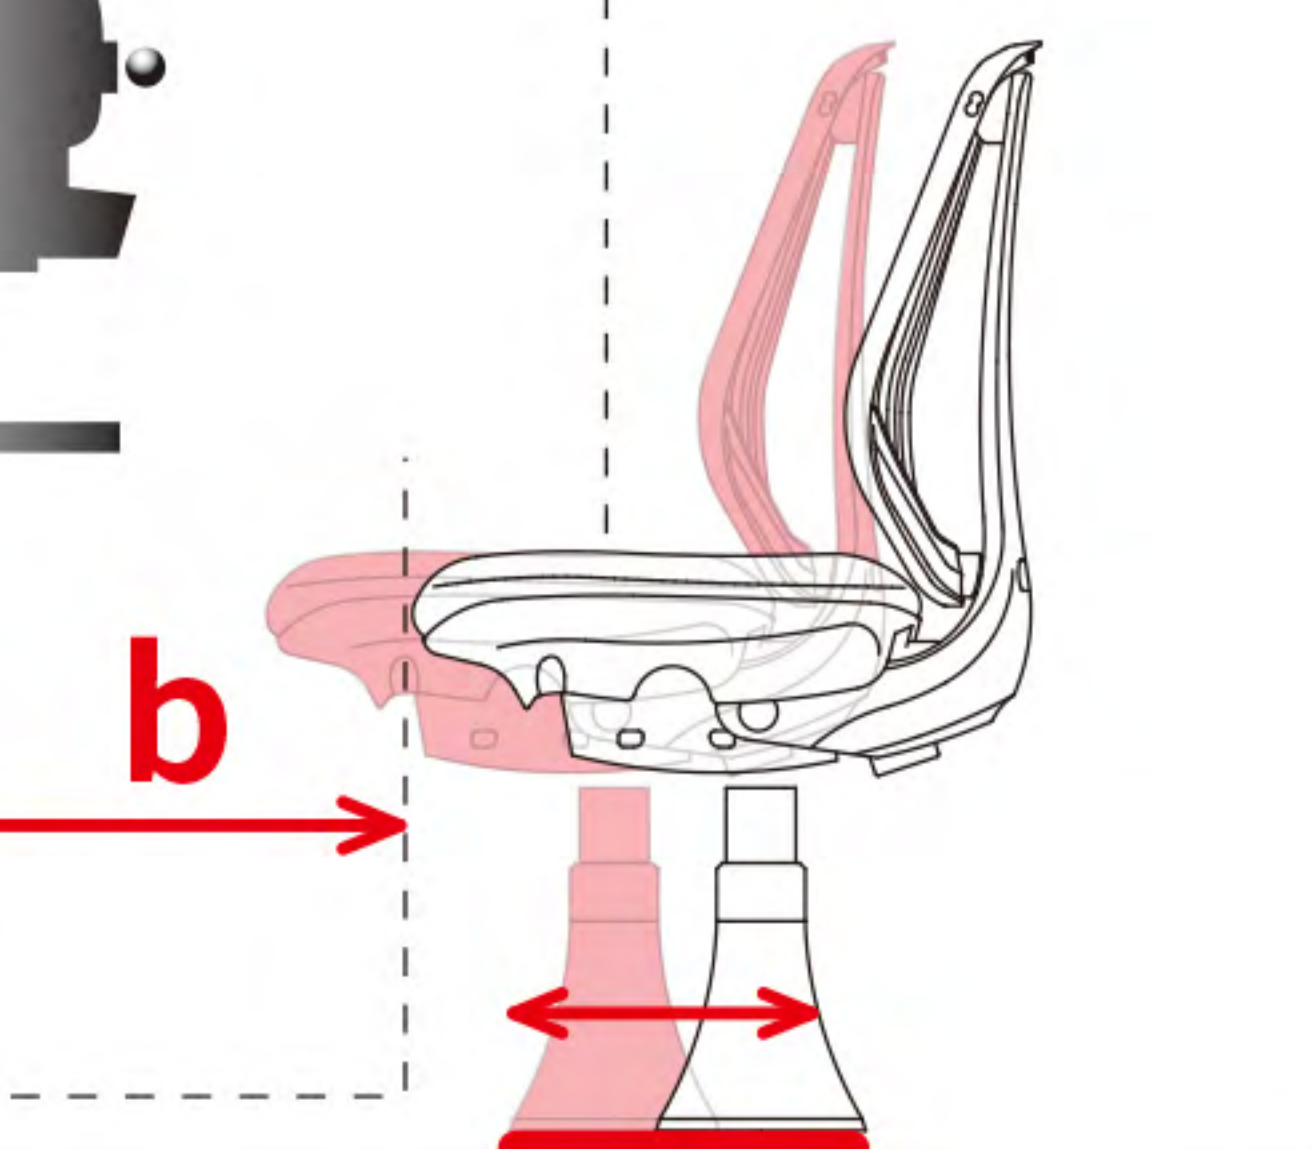

## 奥行き100mm(25mmピッチで6段階)の微調節可能

- 一度の設置で再度穴開け工事不要!
- 椅子の交換や位置変更がスピーディ!
- 椅子の位置決めがボルト固定でOK!
- 穴開け工事がないから工事は静か!
- 思い立ったら位置変更が出来る手軽さ!
- スマートなデザイン!

# CHANGE BASE

スロットコーナー設置例

Pachinko

slot

パチンココーナー設置例

⚠️ **チェンジベースでの椅子の位置移動は、購入先または専門業者にて作業を行ってください。**

パーラーチェアのプロフェッショナル