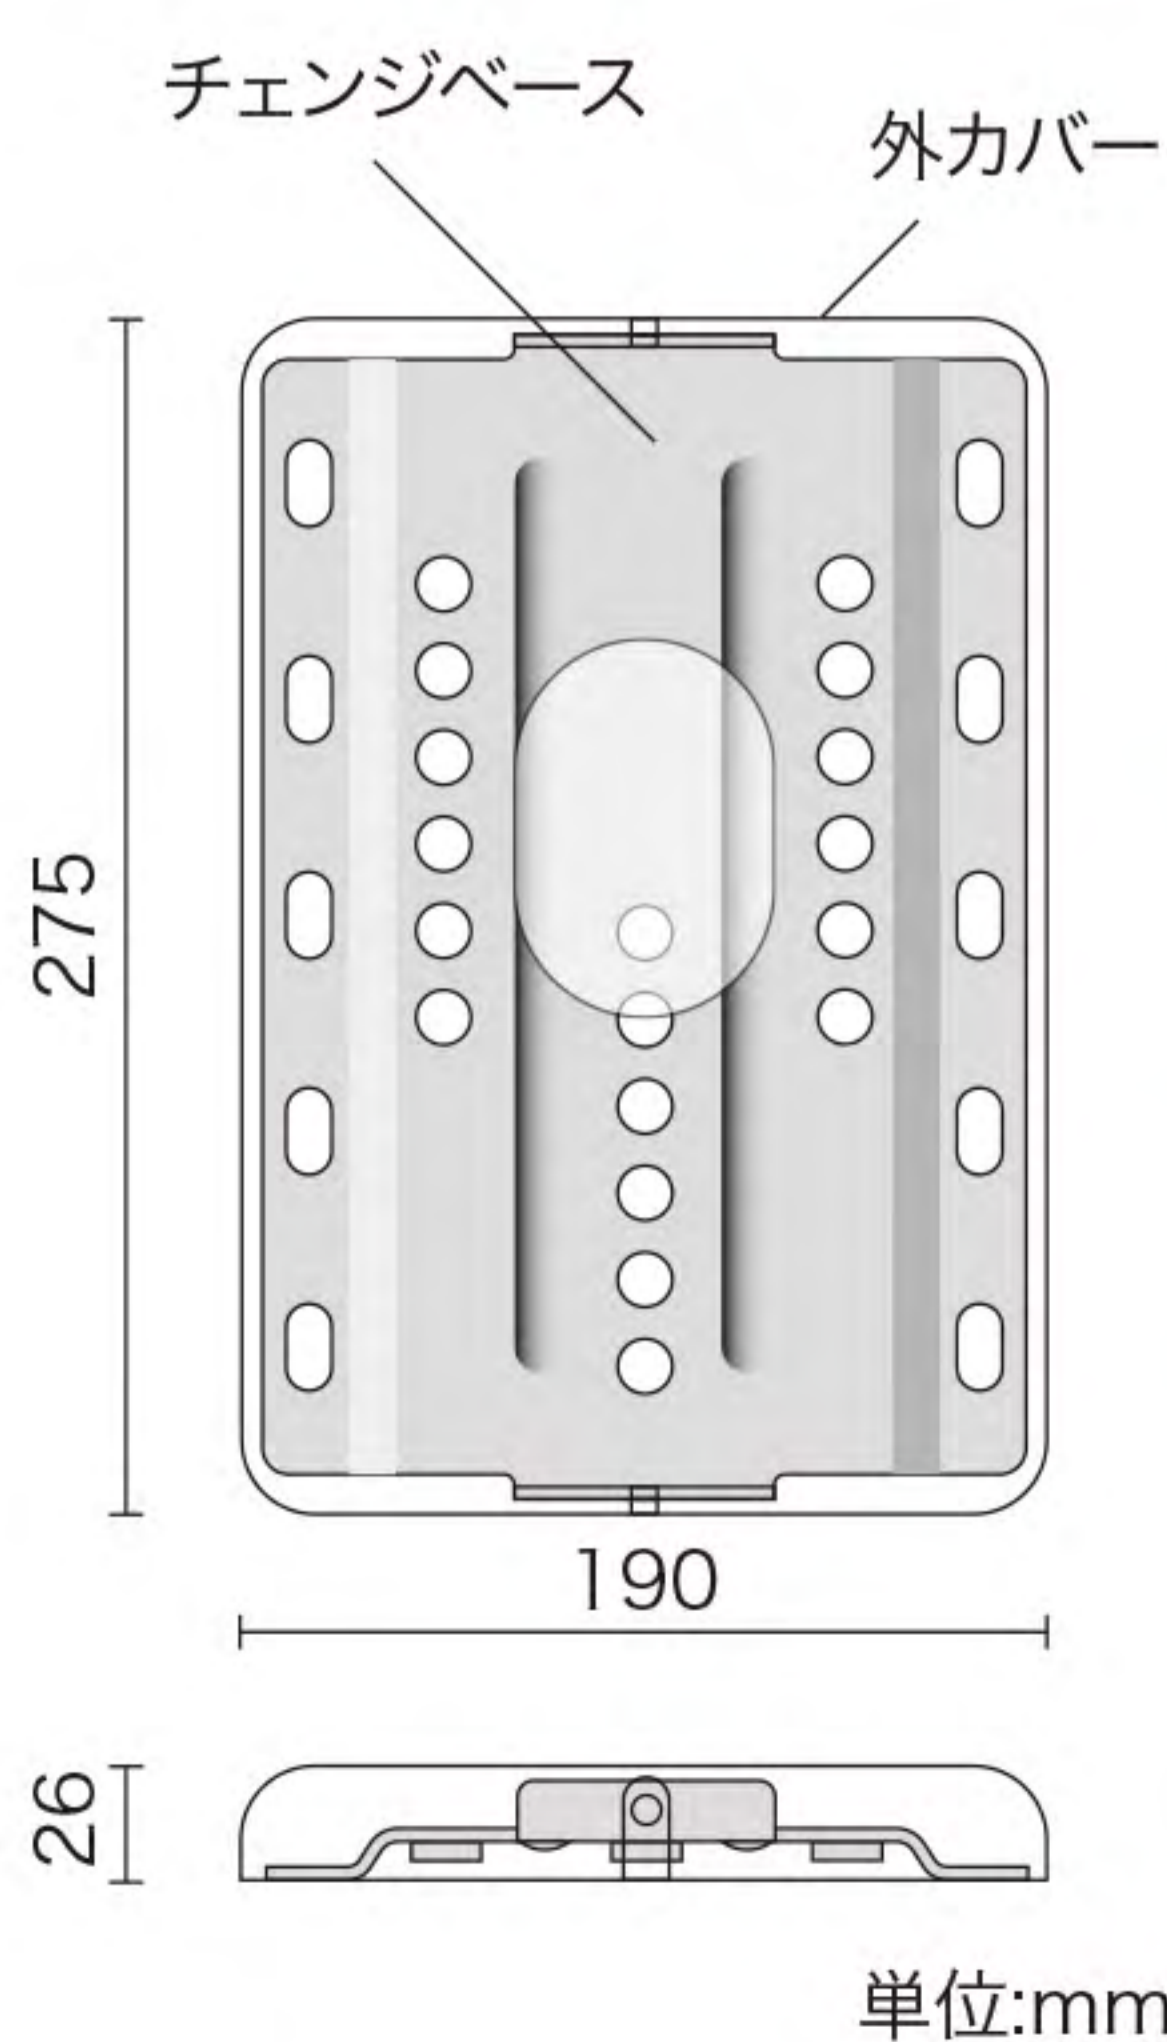

単位:mm

ノーマライゼーション
normalizationの発想から
生まれた誰にも優しい機能部品

これまでも車椅子が走行しやすいように、段差や障害物を減らすバリアフリー化があらゆる場所で行われていたり、分煙の徹底、車椅子利用者専用のWC、エレベーターの整備がされていたりと、思いやりが感じられる世の中になってきました。高齢者やハンディキャップのある人が健常者とともに遊技が楽しめるように「周りが変わる」という視点。それがノーマライゼーションの考え方です。