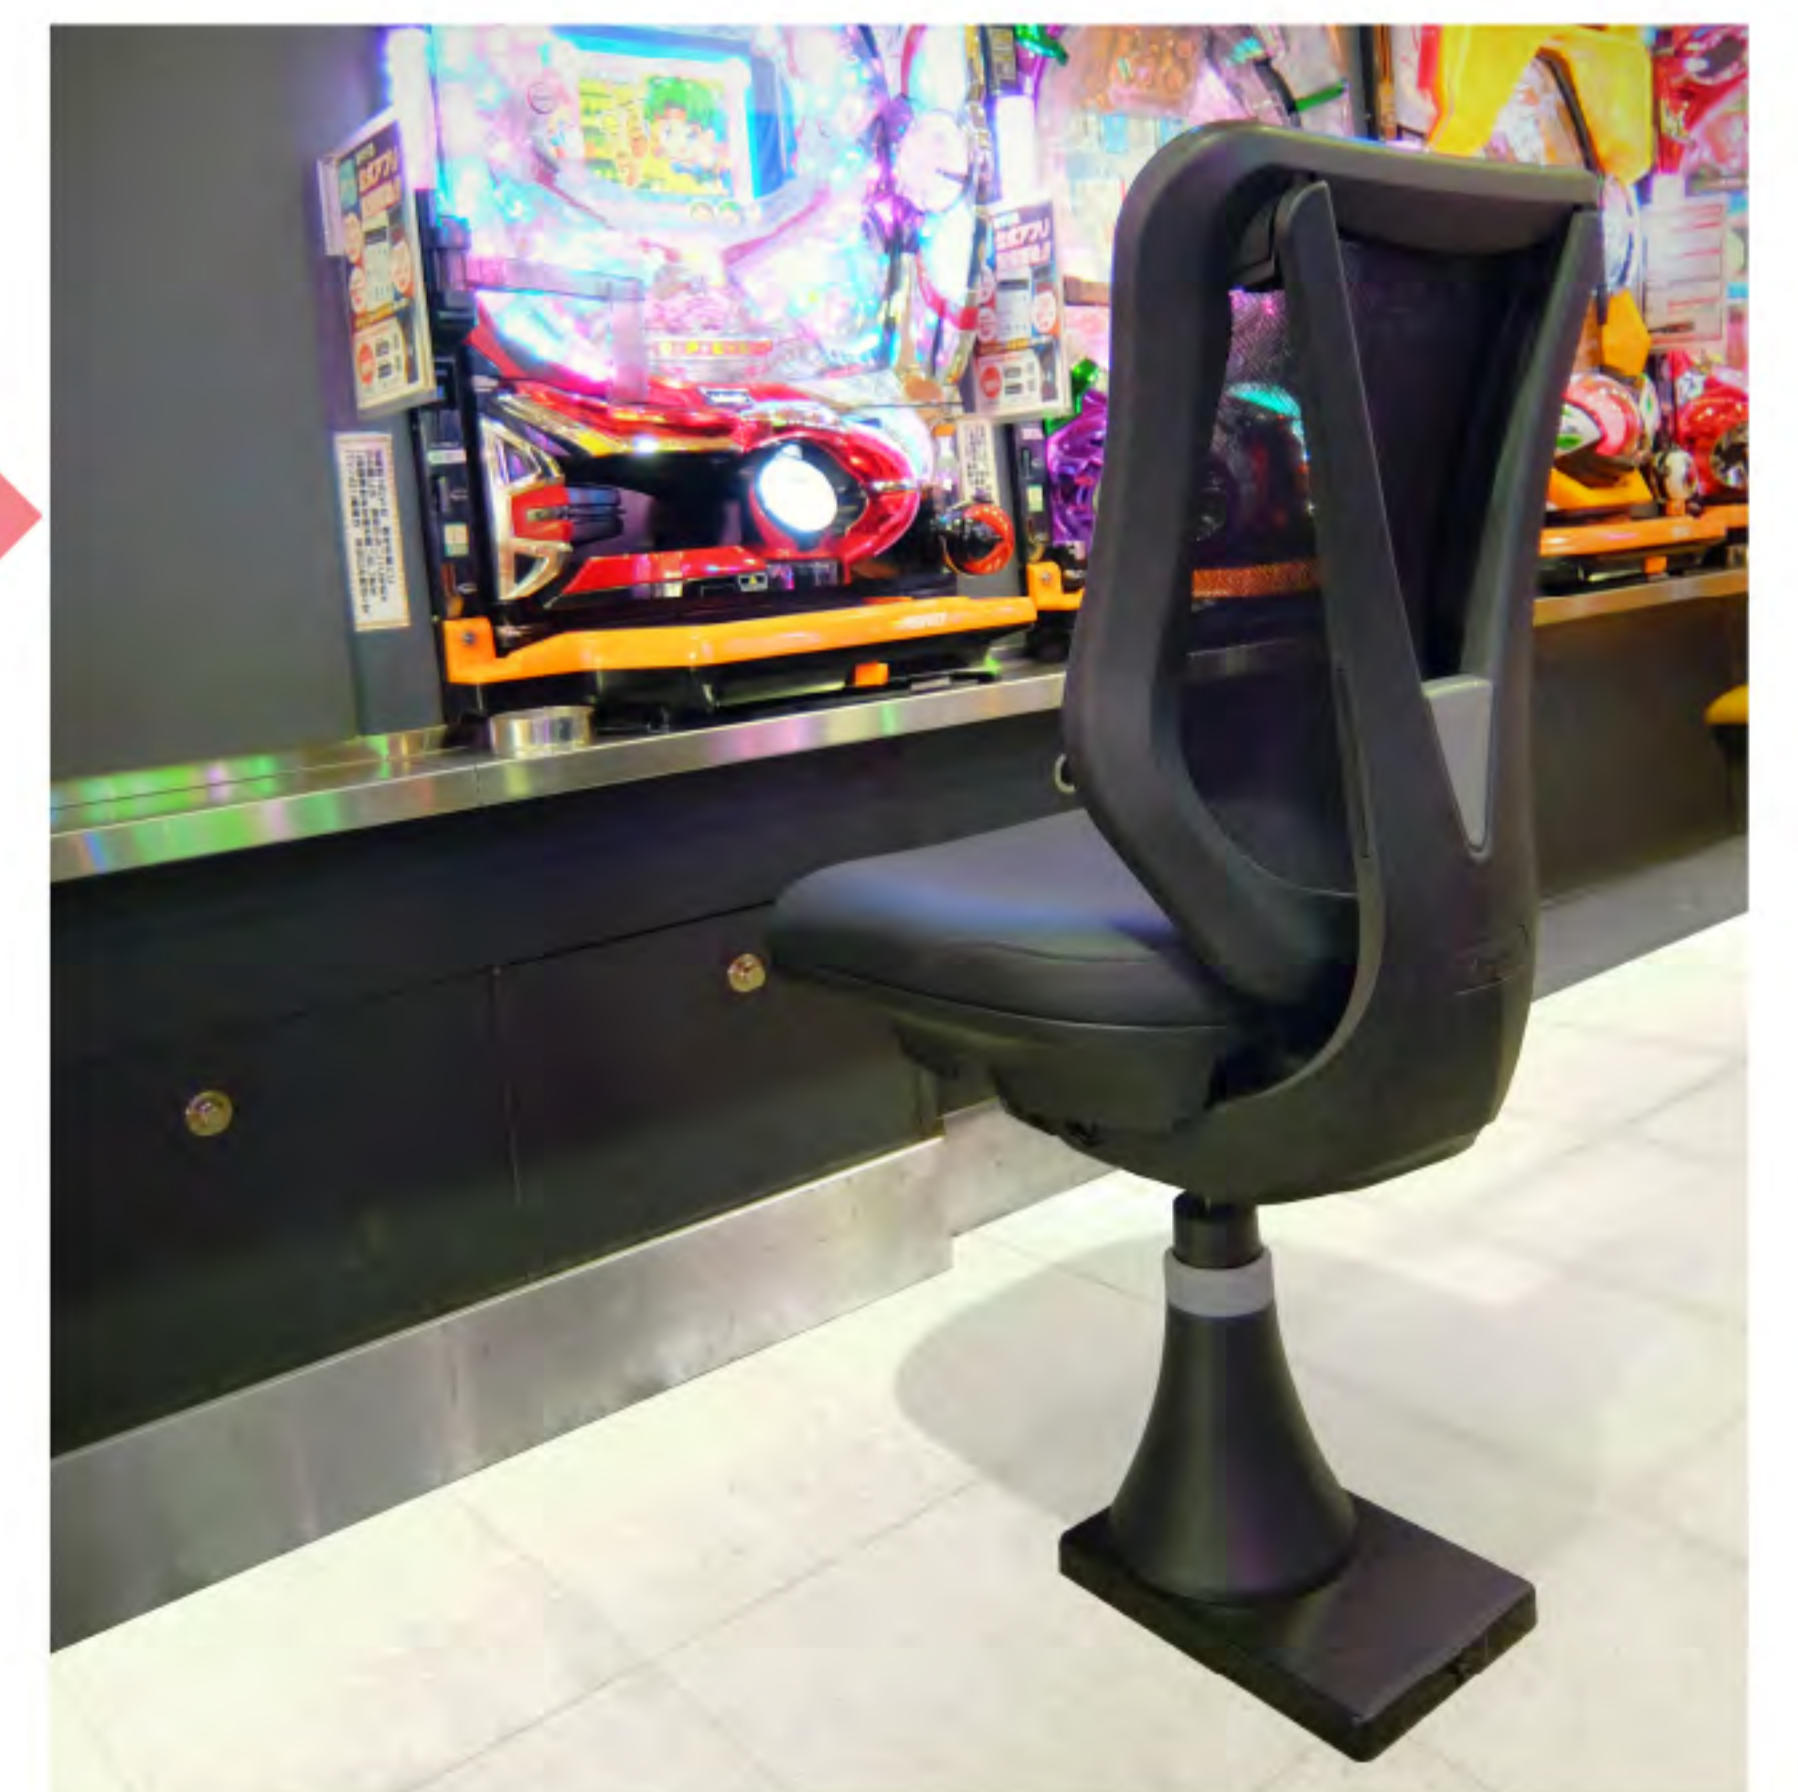

# CHANGE BASE

スロットコーナー設置例

Pachinko

slot

パチンココーナー設置例

⚠️ **チェンジベースでの椅子の位置移動は、購入先または専門業者にて作業を行ってください。**

パーラーチェアのプロフェッショナル