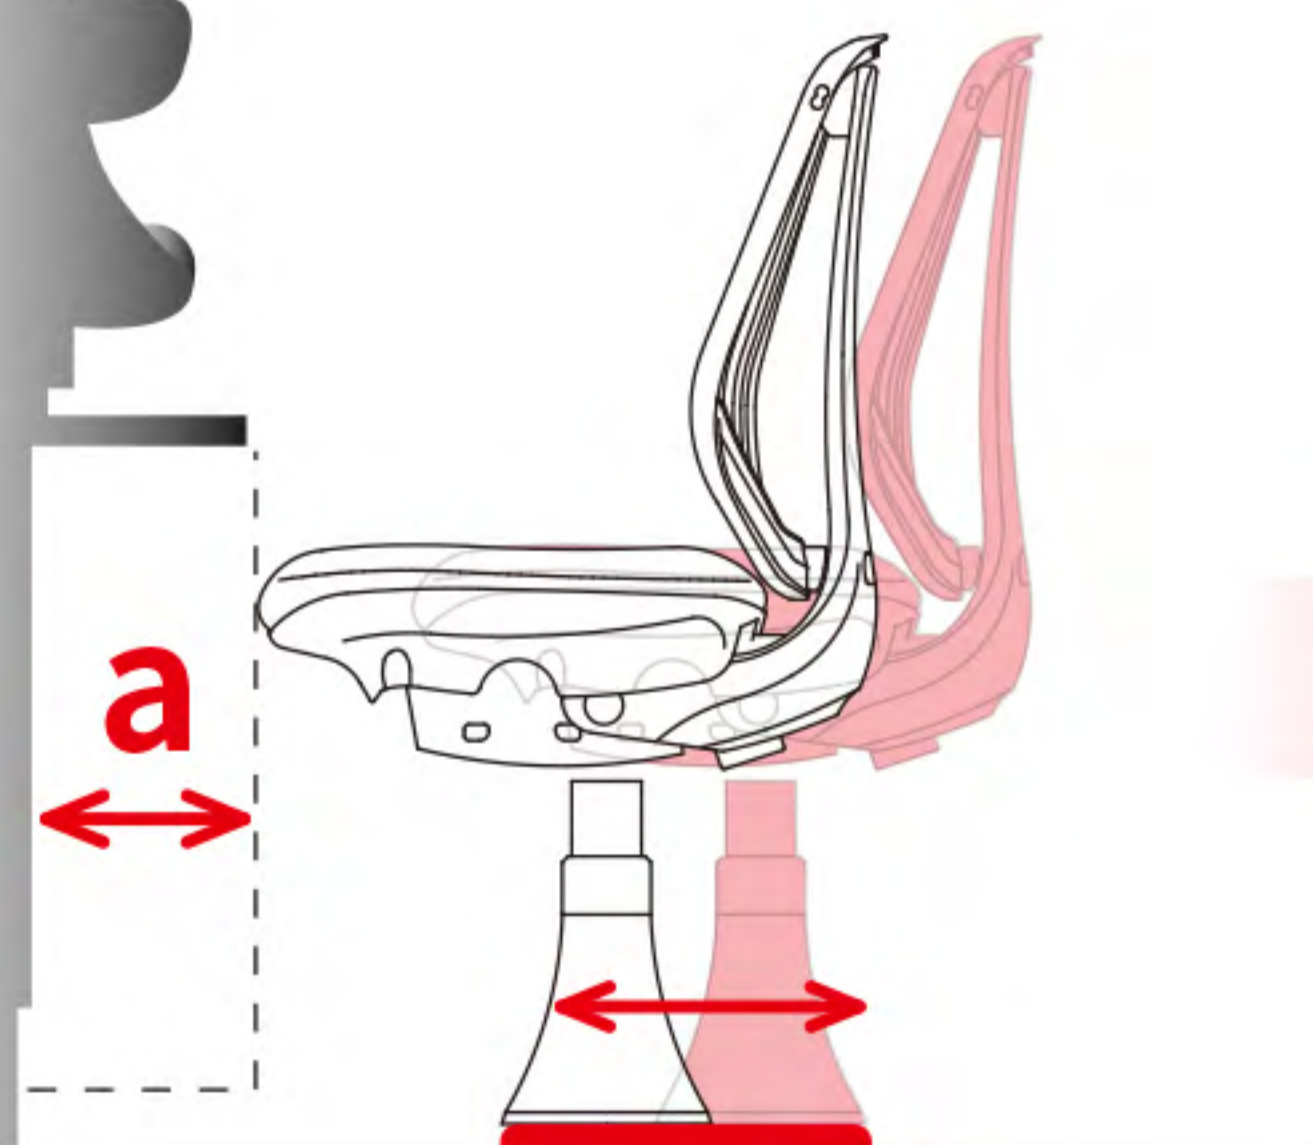

椅子の位置が 前後に変更できる チェンジベース

⚠ チェンジベースでの椅子の位置移動は、購入先または専門業者にて作業を行ってください。

奥行き100mm(25mmピッチで6段階)の微調節可能

- 一度の設置で再度穴開け工事不要!
- 椅子の交換や位置変更がスピーディ!
- 椅子の位置決めがボルト固定でOK!
- 穴開け工事がないから工事は静か!
- 思い立ったら位置変更が出来る手軽さ!
- スマートなデザイン!

CHANGE BASE

Pachinko

slot