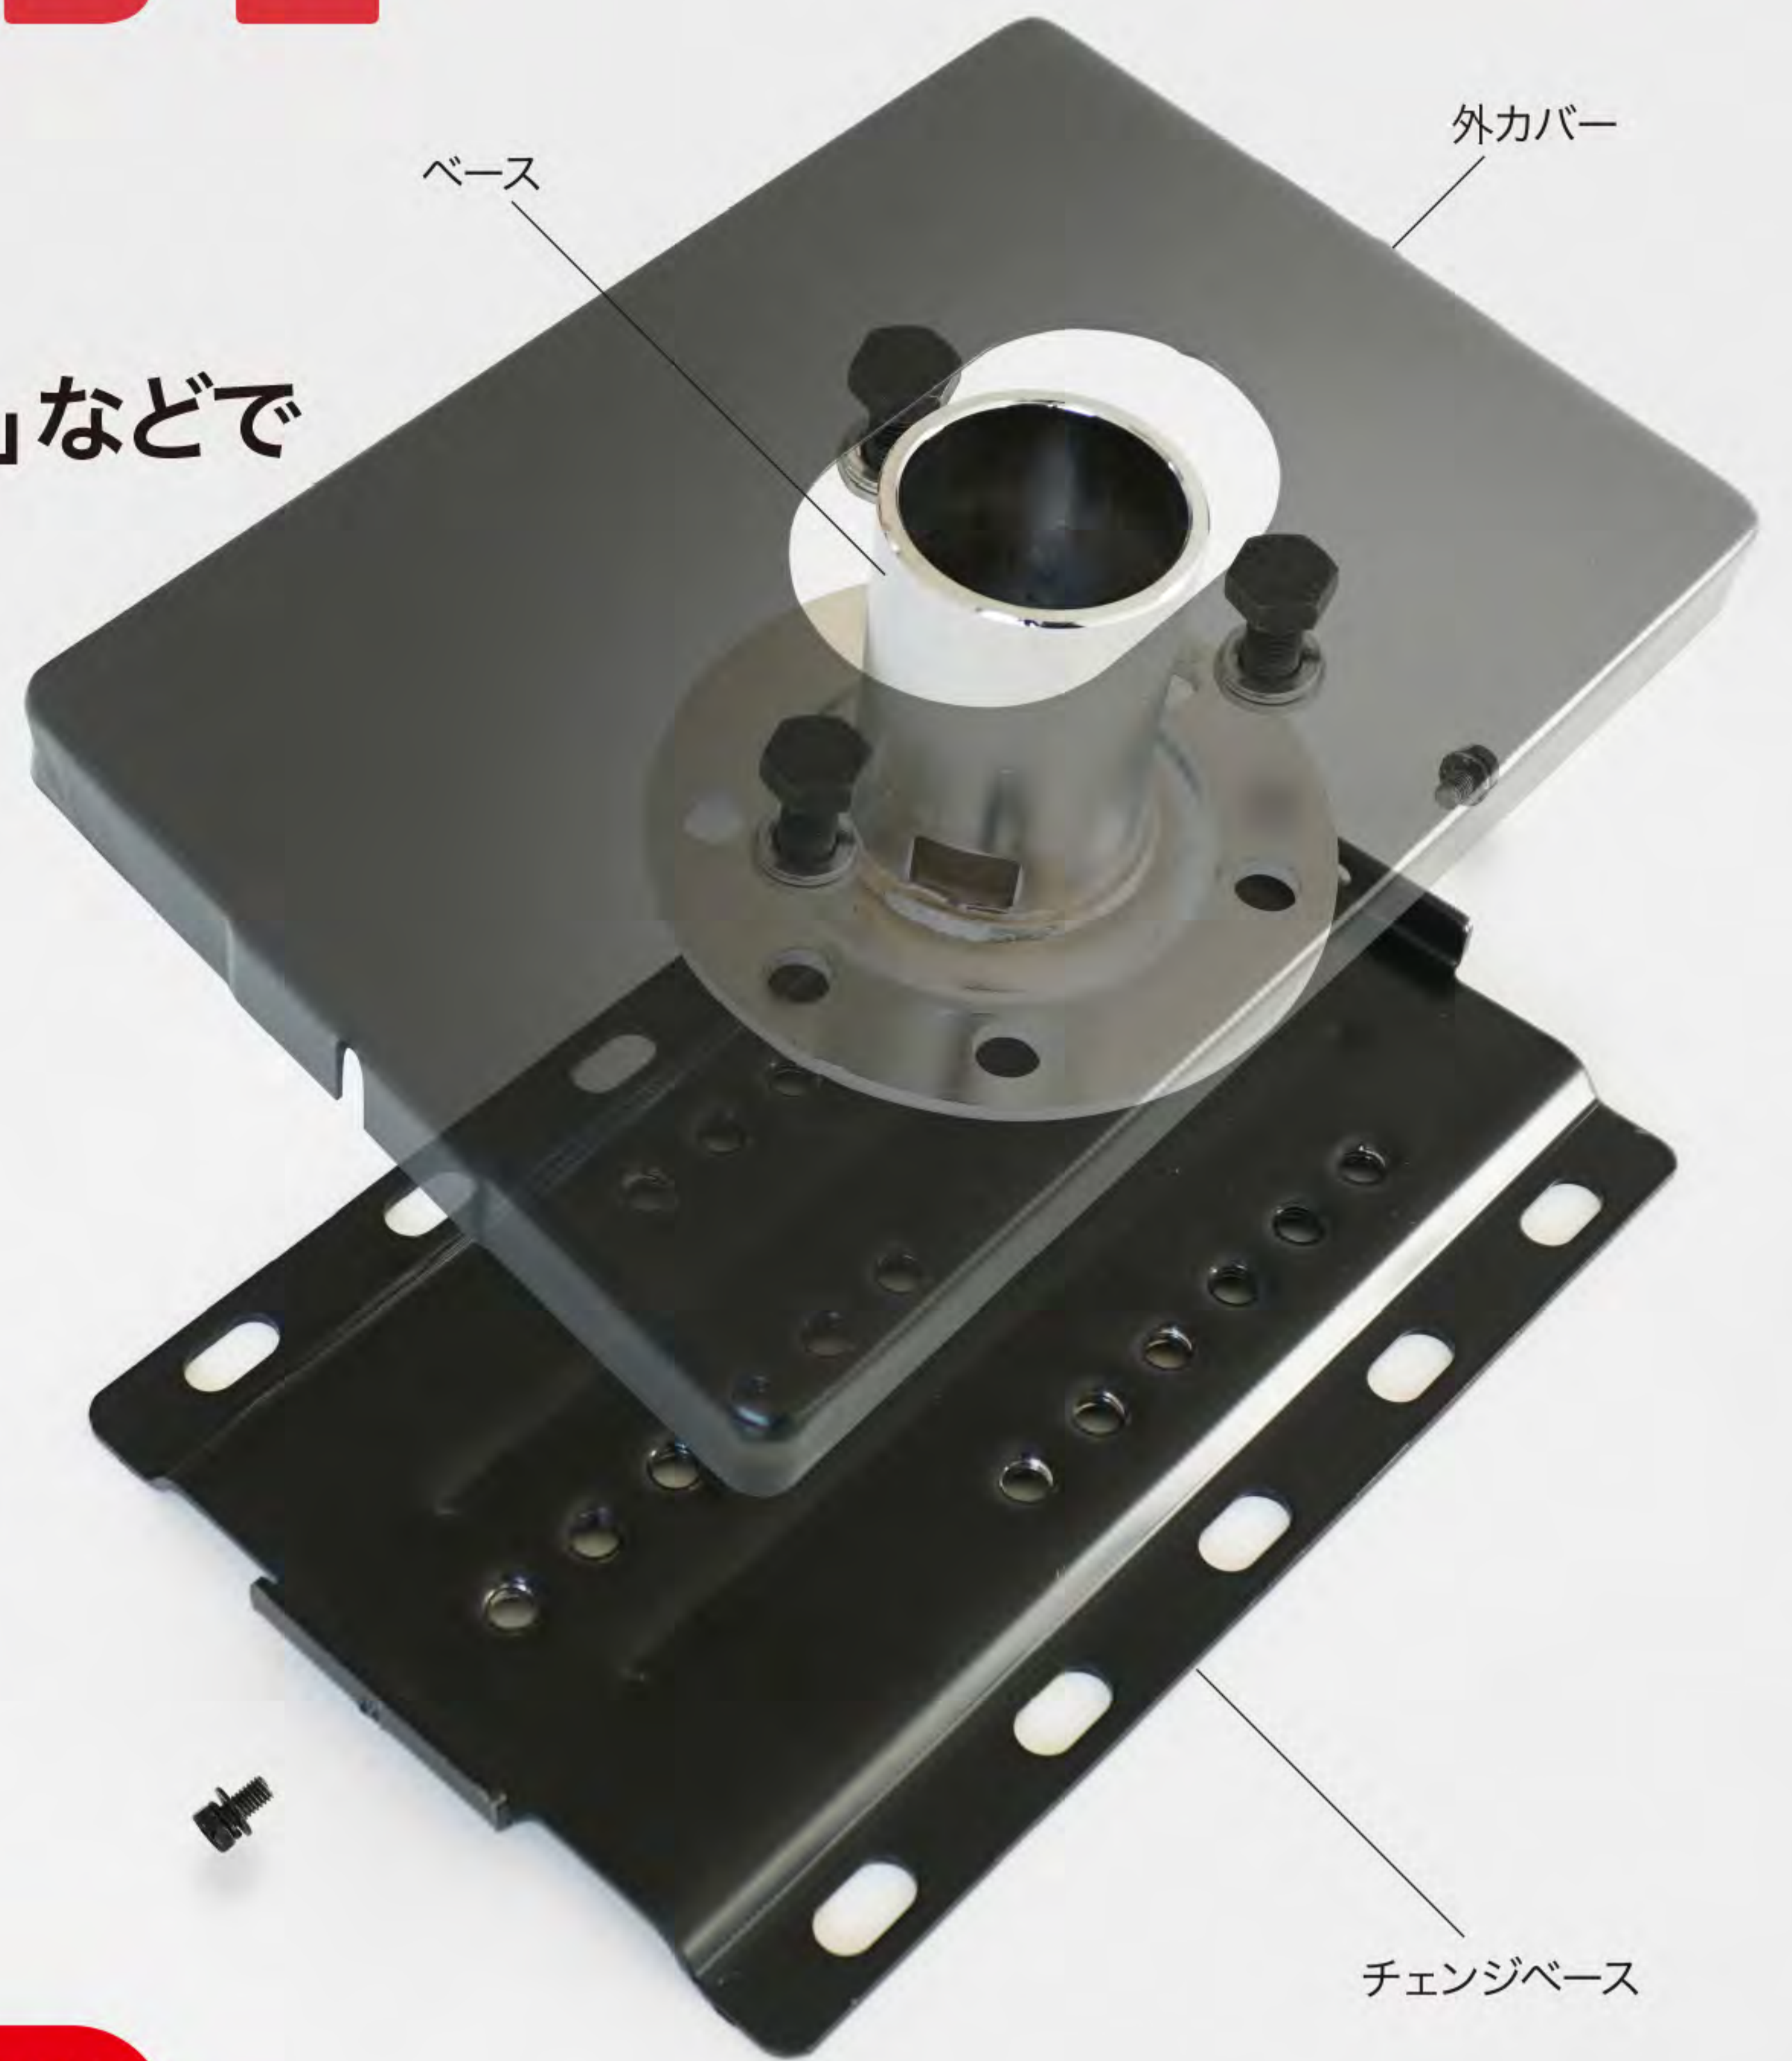

## 奥行き100mm(25mmピッチで6段階)の微調節可能

- 一度の設置で再度穴開け工事不要!
- 椅子の交換や位置変更がスピーディ!
- 椅子の位置決めがボルト固定でOK!
- 穴開け工事がないから工事は静か!
- 思い立ったら位置変更が出来る手軽さ!
- スマートなデザイン!

# CHANGE BASE

スロットコーナー設置例

Pachinko

slot

パチンココーナー設置例

⚠️ **チェンジベースでの椅子の位置移動は、購入先または専門業者にて作業を行ってください。**

パーラーチェアのプロフェッショナル

## チェンジベース

チェンジベースは、「島変更」や「遊技台の入れ替え」などでパーラーチェアの位置変更が発生する場合、ベースはそのまま、ボルトの調整だけでイスの位置変更ができます。